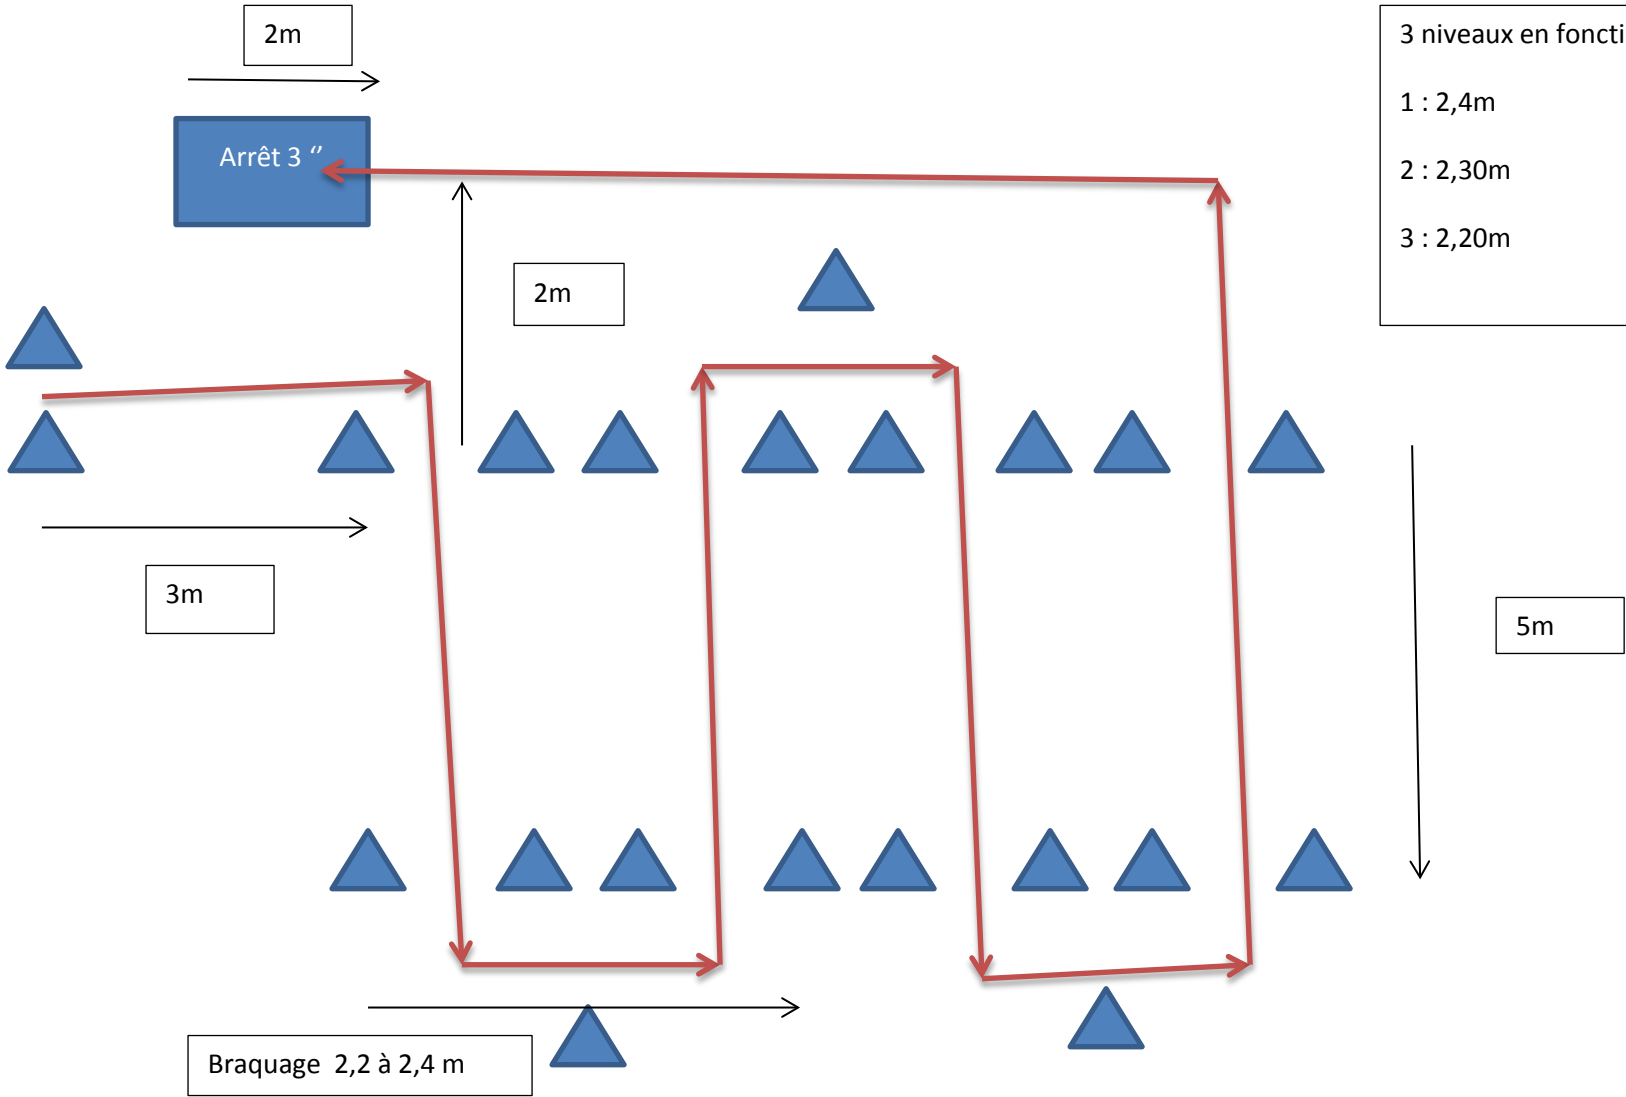

Parcours Lent VTT

- 3 niveaux en fonction du rayon de braquage :
- 1 : 2,4m
 - 2 : 2,30m
 - 3 : 2,20m