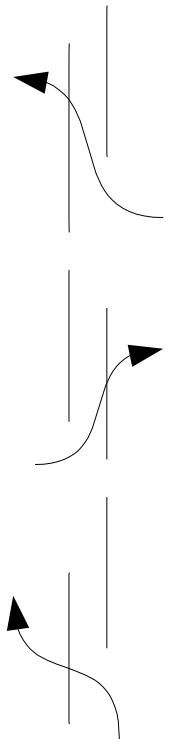

*Parcours technique et long Kayak  
Lycée Félix Eboué 2010*

slalom

*Parcours technique*  
*Parcours chronométré*  
*Pénalités = 15 s*

*Parcours long chronométré.*  
*filles: 2 tours*  
*garçons: 3 tours*

Marche arrière

360°  
droite ou gauche

Ponton

départ